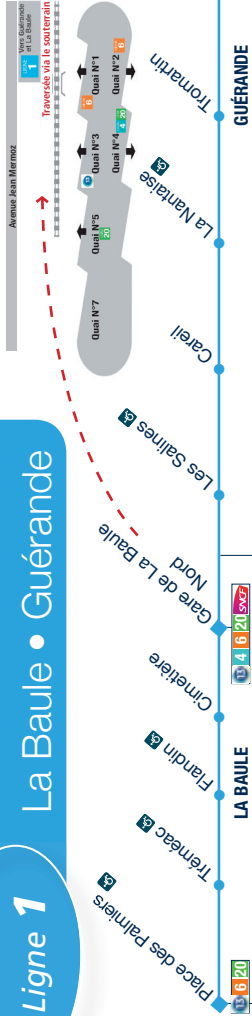

\* Tarifs au 1er juillet 2019 susceptibles d'être modifiés.

La ligne 1 dessert la Gare SNCF par le côté Nord. Cet arrêt est situé Avenue Jean Mermoz. Vous devez emprunter le souterrain pour rejoindre cet arrêt.