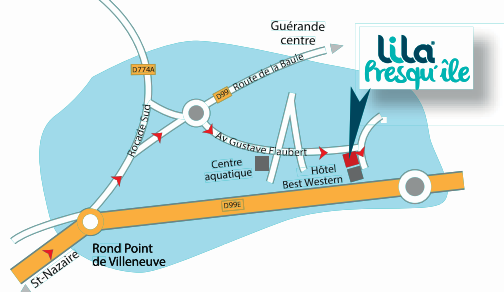

En Presqu'île  
Guérandaise  
vous avancez  
avec

**Lila**  
Presqu'île

Syndicat Mixte des Transports  
1 place Dolgellau - 44350 Guérande  
lila.presquile@lilapresquile.fr  
02 40 620 620

Pour tout savoir  
sur les horaires, itinéraires,  
offres d'abonnement,  
info trafic LILA PRESQU'ÎLE...  
lilapresquile.fr

destineo.fr www.destineo.fr

**Lila**  
Presqu'île

**GUIDE HORAIRES  
DU RÉSEAU DE LA  
Presqu'île  
Guérandaise**

du 6 juillet 2019  
au 1<sup>er</sup> septembre 2019

Pour vous repérer à la  
**Gare SNCF de La Baule**

Pour vous repérer à la  
**Gare SNCF de St-Nazaire**

Pour vous repérer à  
**Guérande**

Conception : Visuel Original - 02 40 53 33 33

Plan valable du 6 Juillet au 1er Septembre 2019 inclus