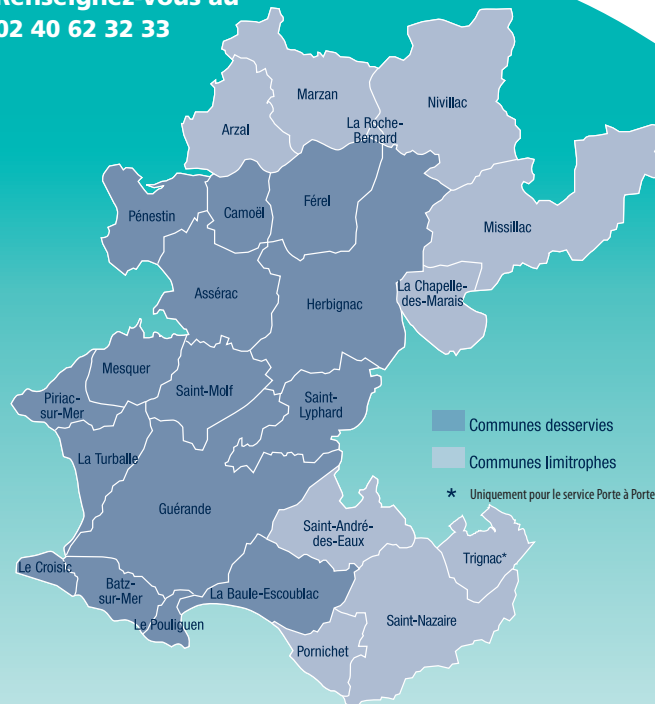

COMMENT BÉNÉFICIER DE LILA PRESQU'ÎLE À LA DEMANDE ?

Il vous suffit :

- de faire votre carte LILA PRESQU'ÎLE à la demande en mairie ou auprès de LILA PRESQU'ÎLE. Cette carte gratuite est valable deux ans. Elle vous donne accès à votre numéro d'abonné ;
- puis réserver en téléphonant au plus tard la veille de votre déplacement du lundi au jeudi avant 16 h 30 et le vendredi avant 16 h 30 pour les déplacements du samedi et du lundi au 02 40 62 32 33.
- Le transporteur vous appellera systématiquement pour confirmer l'heure de passage exact à l'arrêt de montée, pour le transport "Arrêt à Arrêt". Lors de la réservation d'un voyage, pensez bien à vous munir de votre carte d'adhérent. L'hôtesse téléphonique vous aidera à trouver l'arrêt le plus proche de votre domicile.
  Pour connaître les arrêts du service LILA PRESQU'ÎLE "Arrêt à Arrêt", contacter le Syndicat au 02 40 62 32 33 ou le site lilapresquile.fr

lila
Presqu'île

Renseignez-vous au
02 40 62 32 33

Réservation lignes A1, A2 et dimanches et fériés

Les lignes A1 "Herbignac - La Chapelle-des-Marais" et A2 "Herbignac - la Roche-Bernard" fonctionnent uniquement sur réservation.

Les dimanches et jours fériés, les lignes 7, 8 et 9 sont soumises à réservation.

Pour réserver ces lignes, il suffit de contacter le Syndicat Mixte LILA PRESQU'ÎLE au **02 40 62 32 33** ou par mail à l'adresse **lila.presquile@lilapresquile.fr** la veille au plus tard avant 16 h 30 et le vendredi avant 16 h 30 pour le week-end et le lundi.