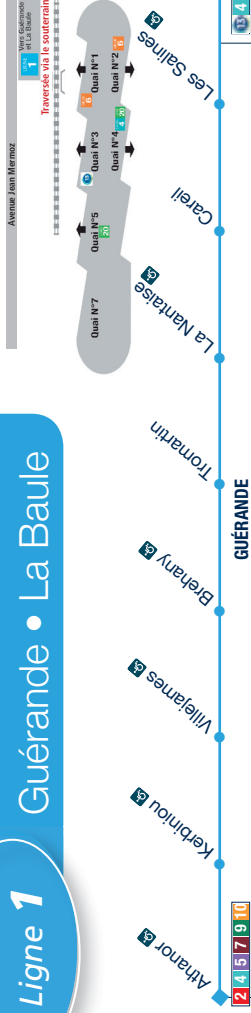

La ligne 1 dessert la Gare SNCF par le côté Nord. Cet arrêt est situé Avenue Jean Mermoz. Vous devez emprunter le souterrain pour rejoindre cet arrêt.

Du lundi au vendredi

GUÉRANDÉ												LA BAULE	
Arrivée Ligne 2 d'HERBIGNAC	07:01	07:36	08:56	10:41	12:56	13:41	15:56	17:41	18:55	19:25			
Arrivée Ligne Ty Gwenn interne de GUÉRANDÉ		08:55	09:55	10:55	11:55	12:55	13:55	14:55	15:55	16:55	17:55	18:55	
ATHANOR	07:05	08:00	09:00	10:00	11:00	12:00	13:00	14:00	15:00	16:00	17:00	18:00	
KERBINOU	07:06	08:01	09:01	10:01	11:01	12:01	13:01	14:01	15:01	16:01	17:01	18:01	
VILLEJAMES	07:08	08:03	09:03	10:03	11:03	12:03	13:03	14:03	15:03	16:03	17:03	18:03	
BREHANY	07:09	08:04	09:04	10:04	11:04	12:04	13:04	14:04	15:04	16:04	17:04	18:04	
TROMARTIN	07:11	08:06	09:06	10:06	11:06	12:06	13:06	14:06	15:06	16:06	17:06	18:06	
LA NANTAISE	07:12	08:07	09:07	10:07	11:07	12:07	13:07	14:07	15:07	16:07	17:07	18:07	
CAREIL	07:13	08:08	09:08	10:08	11:08	12:08	13:08	14:08	15:08	16:08	17:08	18:08	
LES SALINES	07:15	08:10	09:10	10:10	11:10	12:10	13:10	14:10	15:10	16:10	17:10	18:10	
LA BAULE													
GARE DE LA BAULE NORD	07:17	08:12	09:12	10:12	11:12	12:12	13:12	14:12	15:12	16:12	17:12	18:12	
CIMETIÈRE	07:17	08:12	09:12	10:12	11:12	12:12	13:12	14:12	15:12	16:12	17:12	18:12	
FLANDIN	07:21	08:16	09:16	10:16	11:16	12:16	13:16	14:16	15:16	16:16	17:16	18:16	
TRÉMÉAC	07:23	08:18	09:18	10:18	11:18	12:18	13:18	14:18	15:18	16:18	17:18	18:18	
PLACE DES PALMIERS	07:25	08:20	09:20	10:20	11:20	12:20	13:20	14:20	15:20	16:20	17:20	18:20	

Samedi

GUÉRANDÉ												LA BAULE	
Arrivée Ligne 2 d'HERBIGNAC	08:56	09:55	10:41	12:56	13:41	16:41	18:56	19:25					
Arrivée Ligne Ty Gwenn interne de GUÉRANDÉ	08:00	09:00	10:00	11:00	12:00	13:00	14:00	15:00	16:00	17:00	18:00	19:00	
ATHANOR	08:01	09:01	10:01	11:01	12:01	13:01	14:01	15:01	16:01	17:01	18:01	19:01	
KERBINOU	08:03	09:03	10:03	11:03	12:03	13:03	14:03	15:03	16:03	17:03	18:03	19:03	
VILLEJAMES	08:04	09:04	10:04	11:04	12:04	13:04	14:04	15:04	16:04	17:04	18:04	19:04	
BREHANY	08:06	09:06	10:06	11:06	12:06	13:06	14:06	15:06	16:06	17:06	18:06	19:06	
TROMARTIN	08:07	09:07	10:07	11:07	12:07	13:07	14:07	15:07	16:07	17:07	18:07	19:07	
LA NANTAISE	08:08	09:08	10:08	11:08	12:08	13:08	14:08	15:08	16:08	17:08	18:08	19:08	
CAREIL	08:10	09:10	10:10	11:10	12:10	13:10	14:10	15:10	16:10	17:10	18:10	19:10	
LA BAULE													
GARE DE LA BAULE NORD	08:12	09:12	10:12	11:12	12:12	13:12	14:12	15:12	16:12	17:12	18:12	19:12	
CIMETIÈRE	08:12	09:12	10:12	11:12	12:12	13:12	14:12	15:12	16:12	17:12	18:12	19:12	
FLANDIN	08:16	09:16	10:16	11:16	12:16	13:16	14:16	15:16	16:16	17:16	18:16	19:16	
TRÉMÉAC	08:18	09:18	10:18	11:18	12:18	13:18	14:18	15:18	16:18	17:18	18:18	19:18	
PLACE DES PALMIERS	08:20	09:20	10:20	11:20	12:20	13:20	14:20	15:20	16:20	17:20	18:20	19:20	

Dimanche et fériés