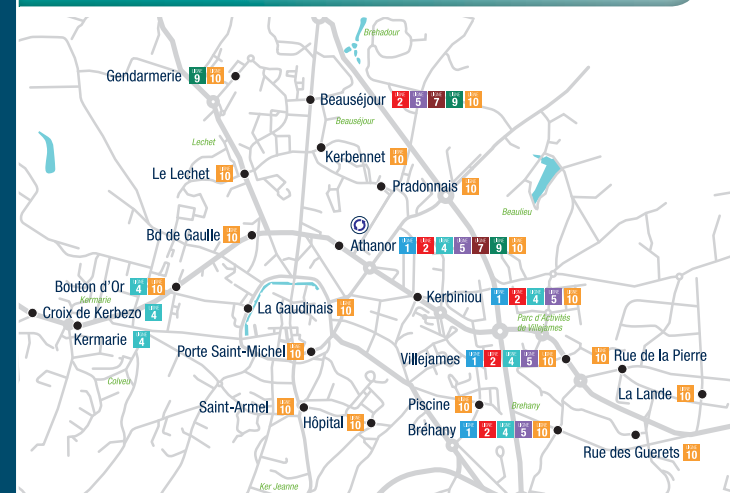

En Presqu'île  
Guérandaise  
vous avancez  
avec

**Lila**  
Presqu'île

Syndicat Mixte des Transports  
1 place Dolgellau - 44350 Guérande  
lila.presquile@lilapresquile.fr  
02 40 620 620

Pour tout savoir  
sur les horaires, itinéraires,  
offres d'abonnement,  
info trafic LILA PRESQU'ÎLE...  
lilapresquile.fr

destineo.fr www.destineo.fr

**Lila**  
Presqu'île

**GUIDE HORAIRES  
DU RÉSEAU DE LA  
Presqu'île  
Guérandaise**

du 6 juillet 2019  
au 1<sup>er</sup> septembre 2019

Pour vous repérer à la  
**Gare SNCF de La Baule**

Pour vous repérer à la  
**Gare SNCF de St-Nazaire**

Pour vous repérer à  
**Guérande**

Conception : Visuel Original - 02 40 53 33 33

Plan valable du 6 Juillet au 1er Septembre 2019 inclus