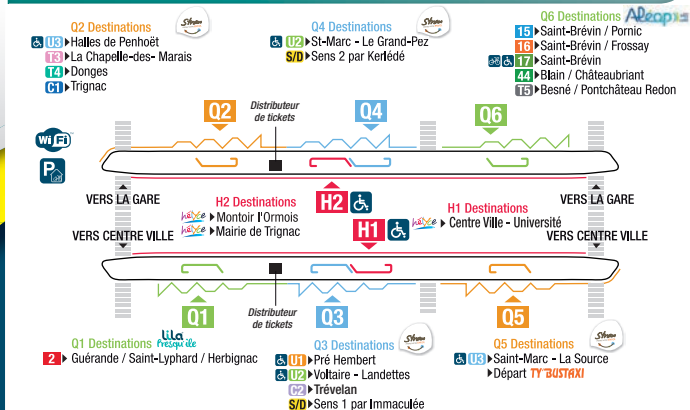

En Presqu'île  
Guérandaise  
vous avancez  
avec

**Lila**  
Presqu'île

Syndicat Mixte des Transports  
1 place Dolgellau - 44350 Guérande  
lila.presquile@lilapresquile.fr  
02 40 620 620

Pour tout savoir  
sur les horaires, itinéraires,  
offres d'abonnement,  
info trafic LILA PRESQU'ÎLE...  
lilapresquile.fr

destineo.fr www.destineo.fr

**Lila**  
Presqu'île

**GUIDE HORAIRES  
DU RÉSEAU DE LA  
Presqu'île  
Guérandaise**

du 6 juillet 2019  
au 1<sup>er</sup> septembre 2019

Pour vous repérer à la  
**Gare SNCF de La Baule**

Pour vous repérer à la  
**Gare SNCF de St-Nazaire**

Pour vous repérer à  
**Guérande**

Conception : Visuel Original - 02 40 53 33 33

Plan valable du 6 Juillet au 1er Septembre 2019 inclus

# Mon titre de transport sur mon smartphone !

Le nouveau support de vos tickets et abonnements

**Lila**  
Presqu'île  
Réseau de la Presqu'île  
Guérandaise

lilapresquile.fr  
02 40 620 620