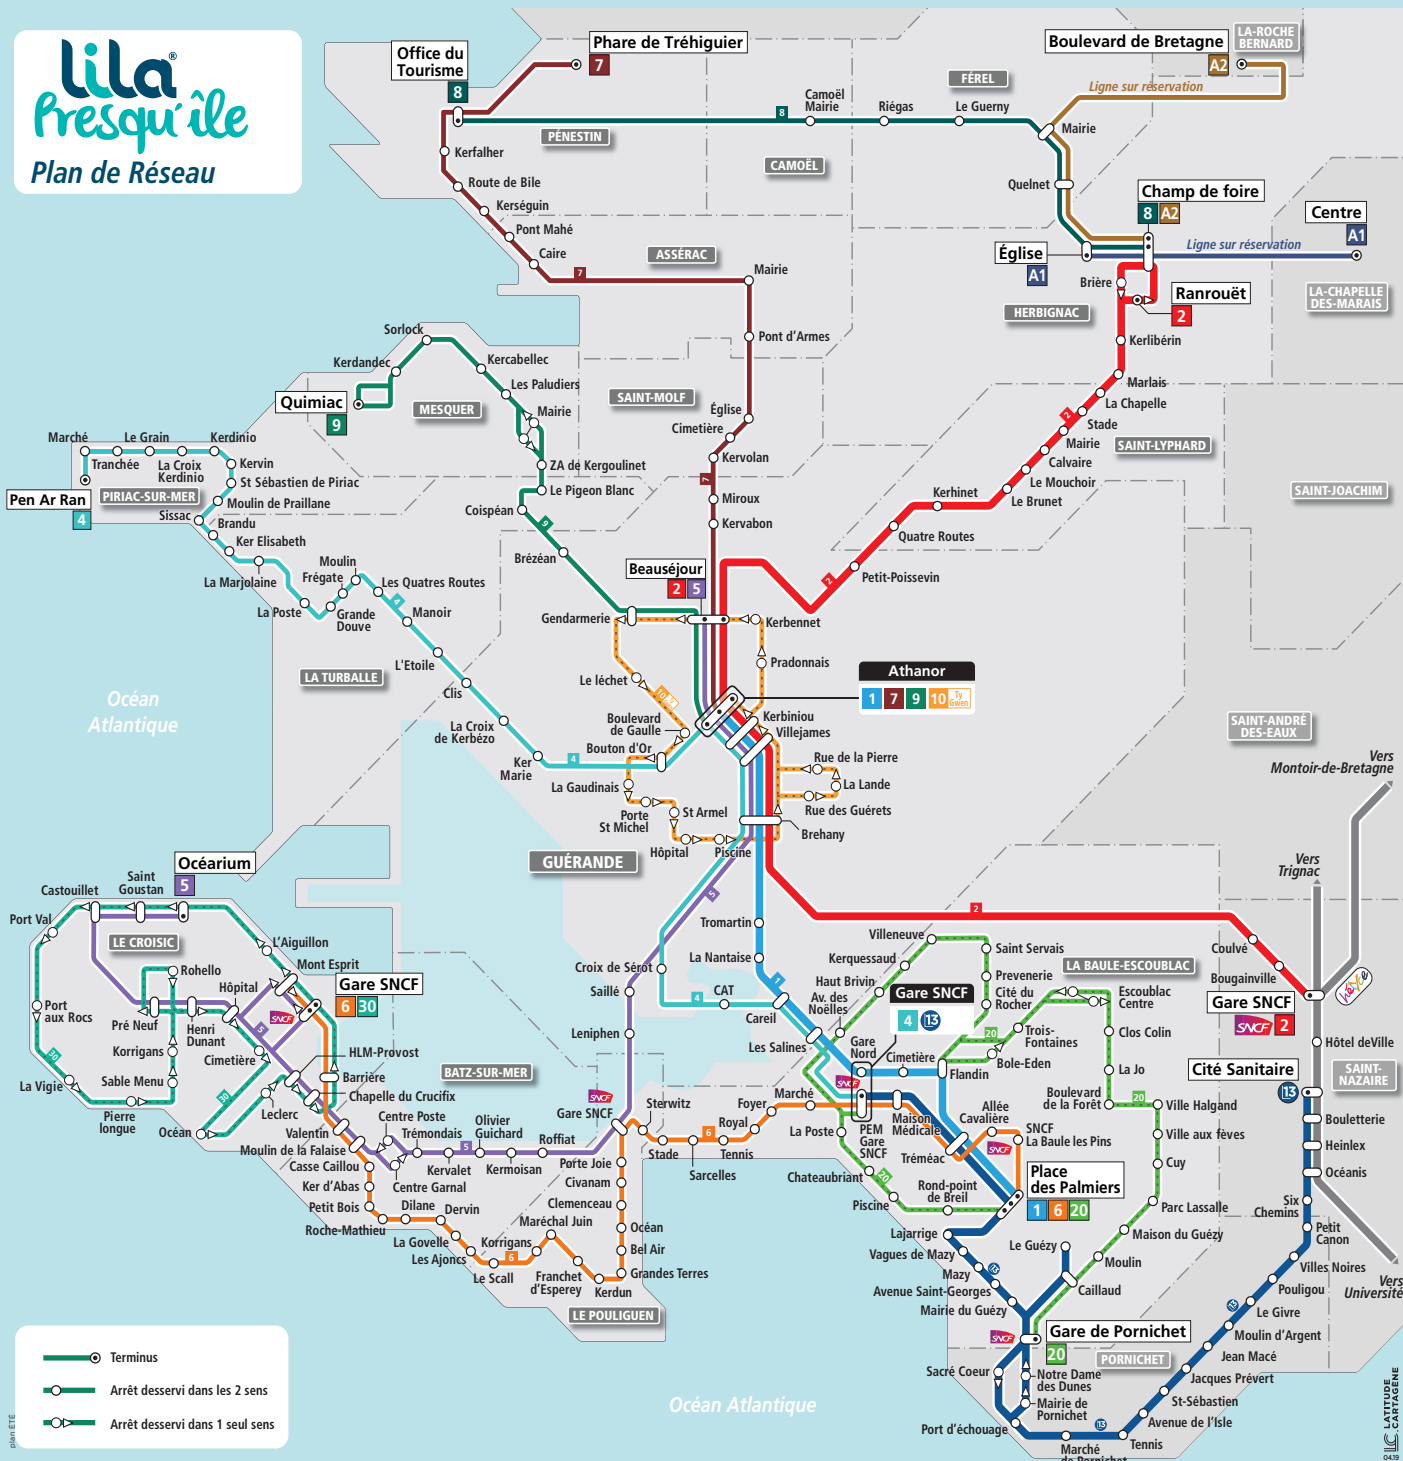

Plan valable du 6 Juillet au 1er Septembre 2019 inclus