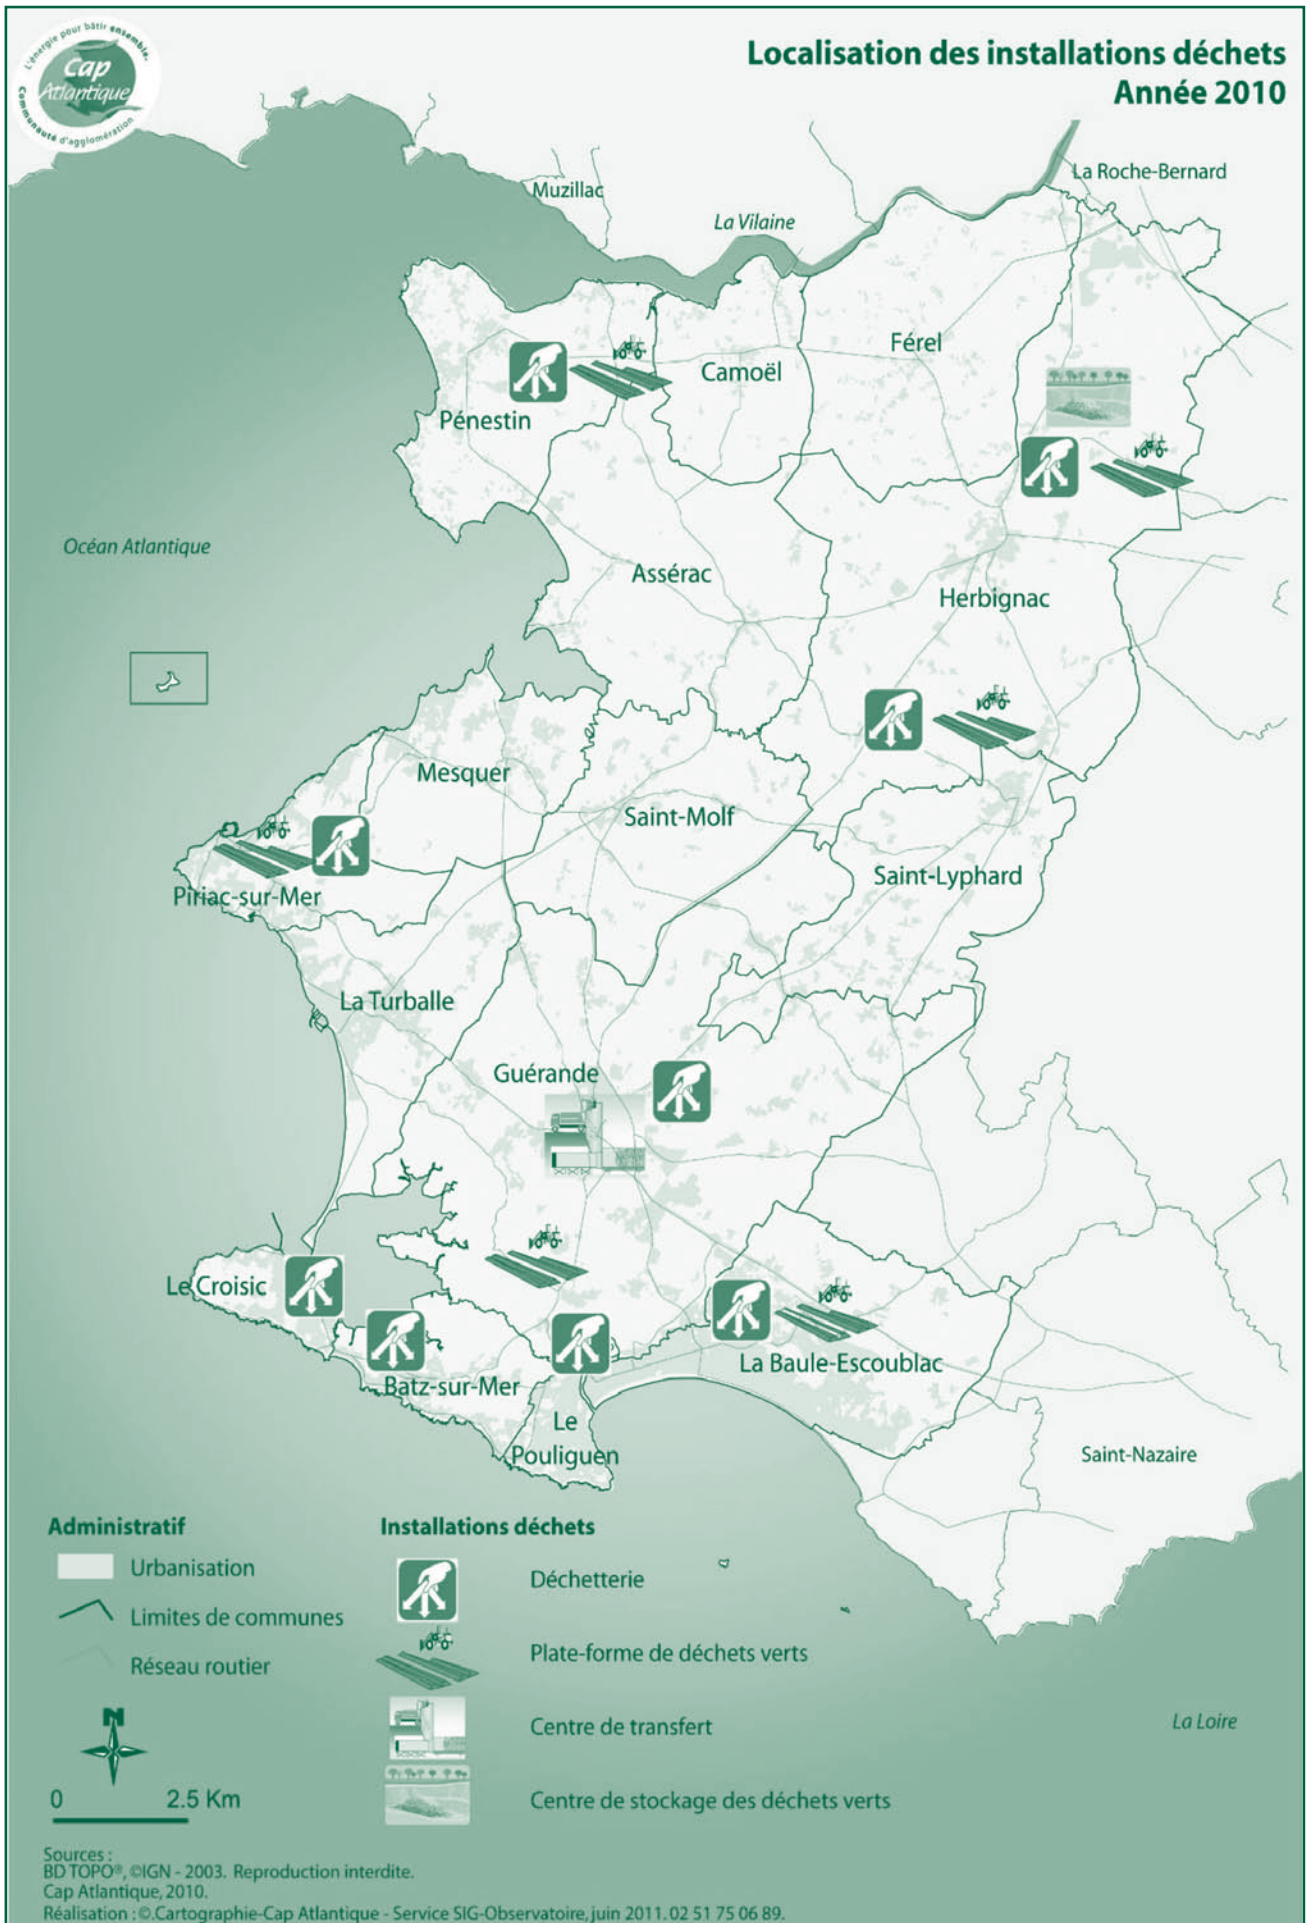

Assérac
Batz-sur-Mer
Camoël
Férel
Guérande
Herbignac
La Baule-Escoublac
La Turballe
Le Croisic
Le Pouliguen
Mesquer
Pénestin
Piriac-sur-Mer
Saint-Lyphard
Saint-Molf

ANNEXES REGLEMENT INTERIEUR DECHETTERIES COMMUNAUTAIRES

Communauté d'Agglomération de la Presqu'île de Guérande-Atlantique
3 avenue des Noëles • BP 64 • 44503 LA BAULE CEDEX
E.mail : accueil@cap-atlantique.fr • Site : www.cap-atlantique.fr

ANNEXE 1 Localisation des 9 déchetteries

ANNEXE 3 Plans de circulation des déchetteries

Plan d'accès de la déchetterie de Piriac-sur-Mer

Plan d'accès de la déchetterie de Batz-sur-Mer

Plan d'accès de la déchetterie du Croisic

Plan d'accès de la déchetterie du Pouliguen

Plan d'accès de la déchetterie de Guérande

Plan d'accès de la déchetterie de Keraline - Herblignac

10

Plan d'accès de la déchetterie de Pompas - Herbignac

Plan d'accès de la déchetterie de Pénestin