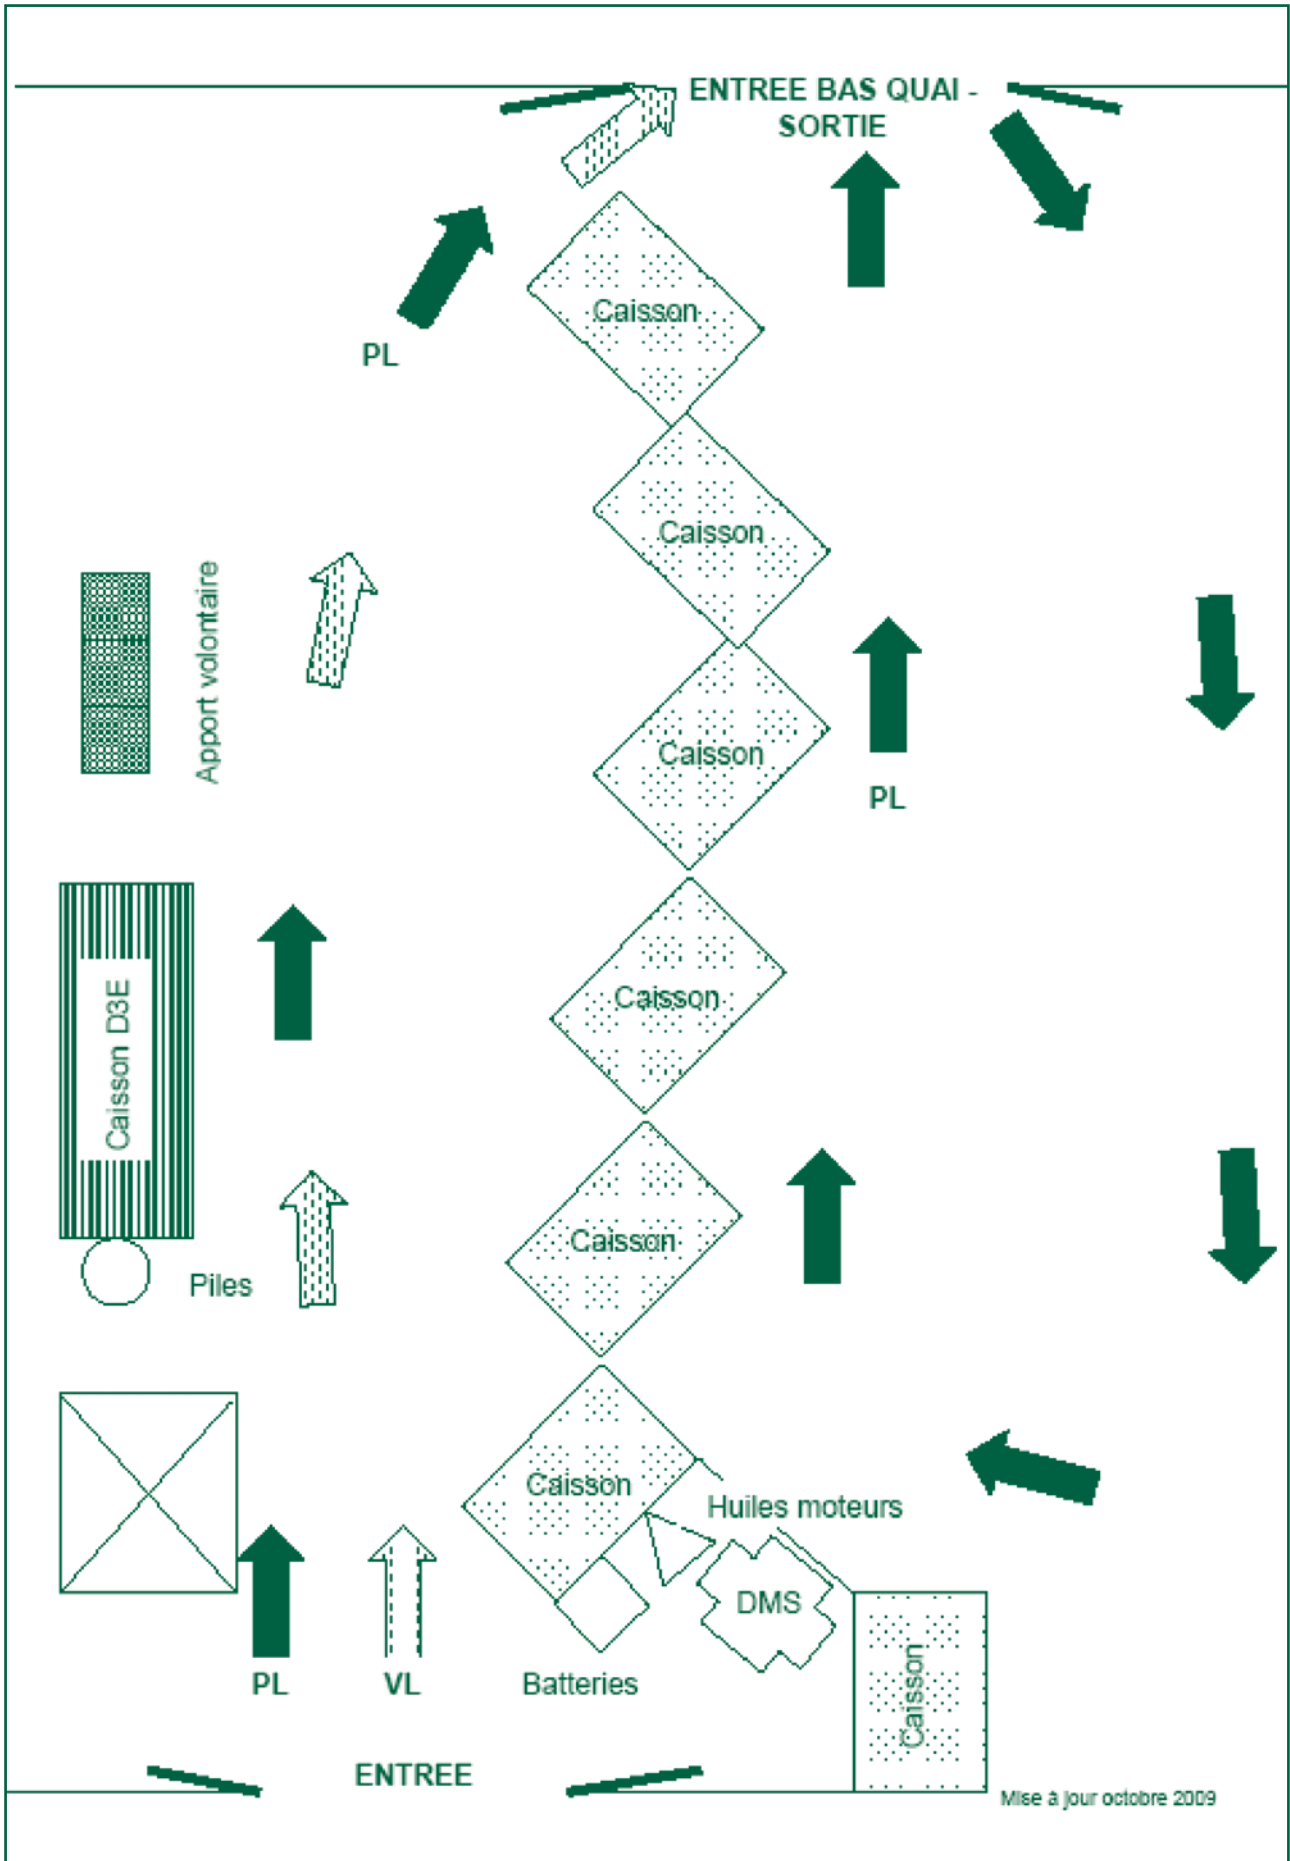

Assérac
Batz-sur-Mer
Camoël
Férel
Guérande
Herbignac
La Baule-Escoublac
La Turballe
Le Croisic
Le Pouliguen
Mesquer
Pénestin
Piriac-sur-Mer
Saint-Lyphard
Saint-Molf

ANNEXES REGLEMENT INTERIEUR DECHETTERIES COMMUNAUTAIRES

ANNEXE 2 Horaires de déchetteries

9 déchetteries
accessibles à tous

ATTENTION 
Modification d'horaires
à partir du
2 novembre 2011

Où et quand ?

**Retenues
les jours fériés
et en cas de fortes
intempéries**

ANNEXE 3 Plans de circulation des déchetteries

Plan d'accès de la déchetterie de Piriac-sur-Mer

Plan d'accès de la déchetterie de Batz-sur-Mer

Plan d'accès de la déchetterie du Croisic

Plan d'accès de la déchetterie du Pouliguen

Plan d'accès de la déchetterie de Guérande

Plan d'accès de la déchetterie de Keraline - Herblignac

10

Plan d'accès de la déchetterie de Pompas - Herbignac

Plan d'accès de la déchetterie de Pénestin