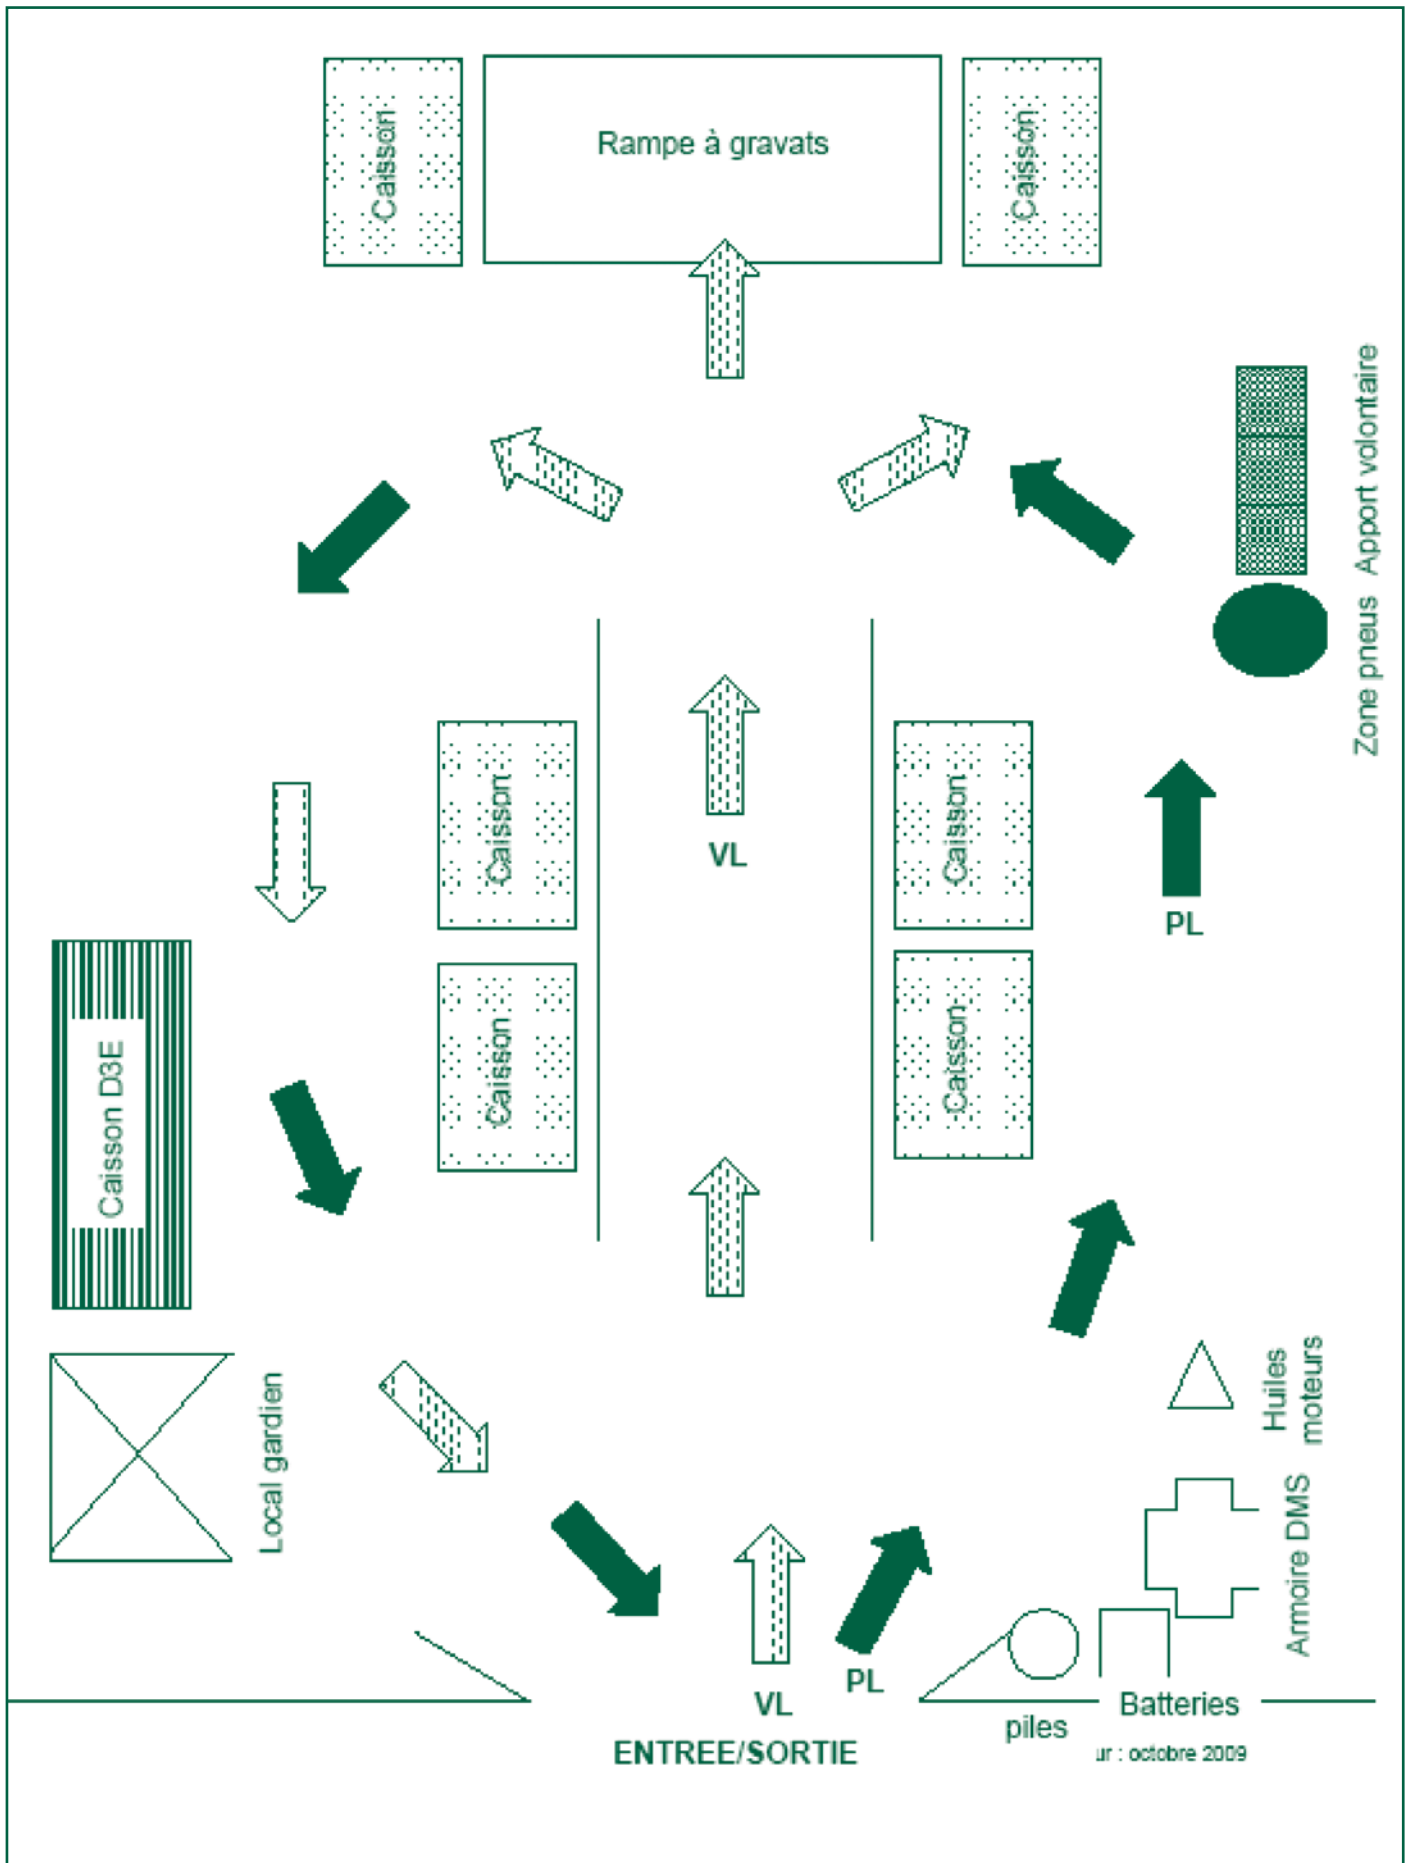

Assérac
Batz-sur-Mer
Camoël
Férel
Guérande
Herbignac
La Baule-Escoublac
La Turballe
Le Croisic
Le Pouliguen
Mesquer
Pénestin
Piriac-sur-Mer
Saint-Lyphard
Saint-Molf

ANNEXES REGLEMENT INTERIEUR DECHETTERIES COMMUNAUTAIRES

ANNEXE 3 Plans de circulation des déchetteries

Plan d'accès de la déchetterie de Piriac-sur-Mer

Plan d'accès de la déchetterie de Batz-sur-Mer

Plan d'accès de la déchetterie du Croisic

Plan d'accès de la déchetterie du Pouliguen

Plan d'accès de la déchetterie de Guérande

Plan d'accès de la déchetterie de Keraline - Herblignac

10

Plan d'accès de la déchetterie de Pompas - Herbignac

Plan d'accès de la déchetterie de Pénestin