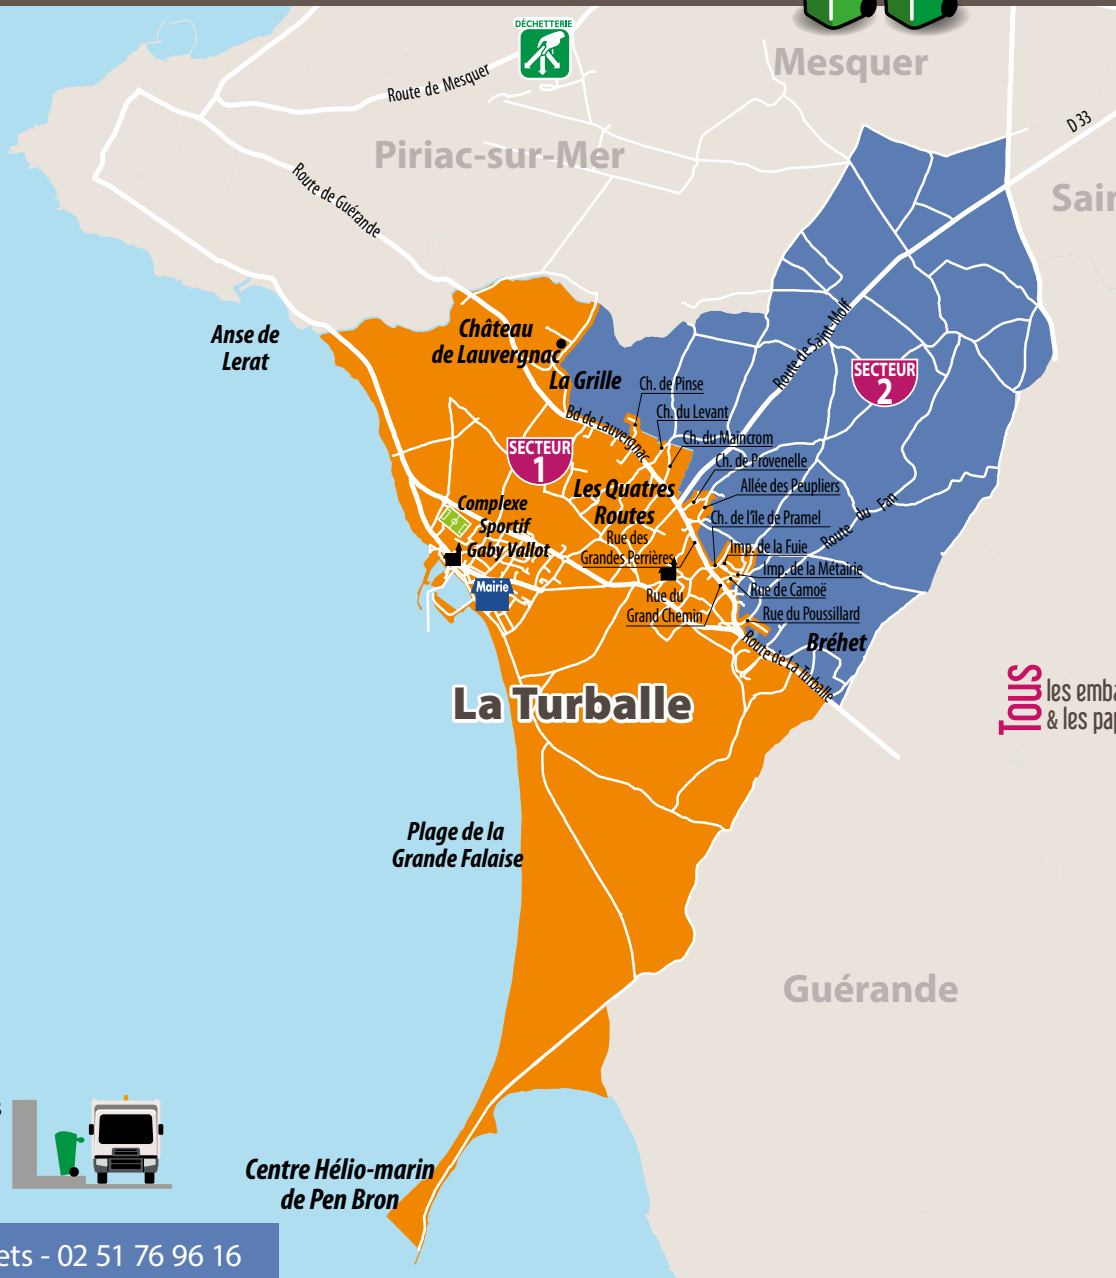

Secteurs et jours de collecte des déchets

Secteurs **1** et **2**

La Turballe

Restez connecté !
Retrouvez toutes les informations sur la collecte à votre adresse sur [www.cap-atlantique.fr](http://www.cap-atlantique.fr/rubriquedechets) rubrique déchets.

Présentez vos bacs **la veille du jour de collecte**, poignées tournées vers la route et rentrez-les dès que possible.

Plus d'infos : Service Déchets - 02 51 76 96 16

Jours de collecte des bacs

	LUN	MARDI	MER	JEU	VENDREDI
SECTEUR 1 1er septembre au 30 juin					15j
SECTEUR 1 1er juillet au 31 août					15j
SECTEUR 2 Toute l'année					15j

Tous les emballages & les papiers ▶

→ Le bac à couvercle **jaune** est collecté **tous les 15 jours** sauf du 1er juillet au 31 août pour le secteur **1**
voir calendrier au verso

→ Le bac à **ordures ménagères** est collecté **toutes les semaines**. Une collecte **supplémentaire** est organisée **tous les mardis du 1er juillet au 31 août** pour le secteur **1**

Centre Hélio-marin de Pen Bron

Assérac • Batz-sur-Mer • Camoël • Férel • Guérande • Herbignac • La Baule-Escoublac • La Turballe • Le Croisic • Le Pouliguen • Mesquer • Pénestin • Piriac-sur-Mer • Saint-Lyphard • Saint-Molf

Cap Atlantique
L'agglo

www.cap-atlantique.fr | @Capatlantiqueagglo |