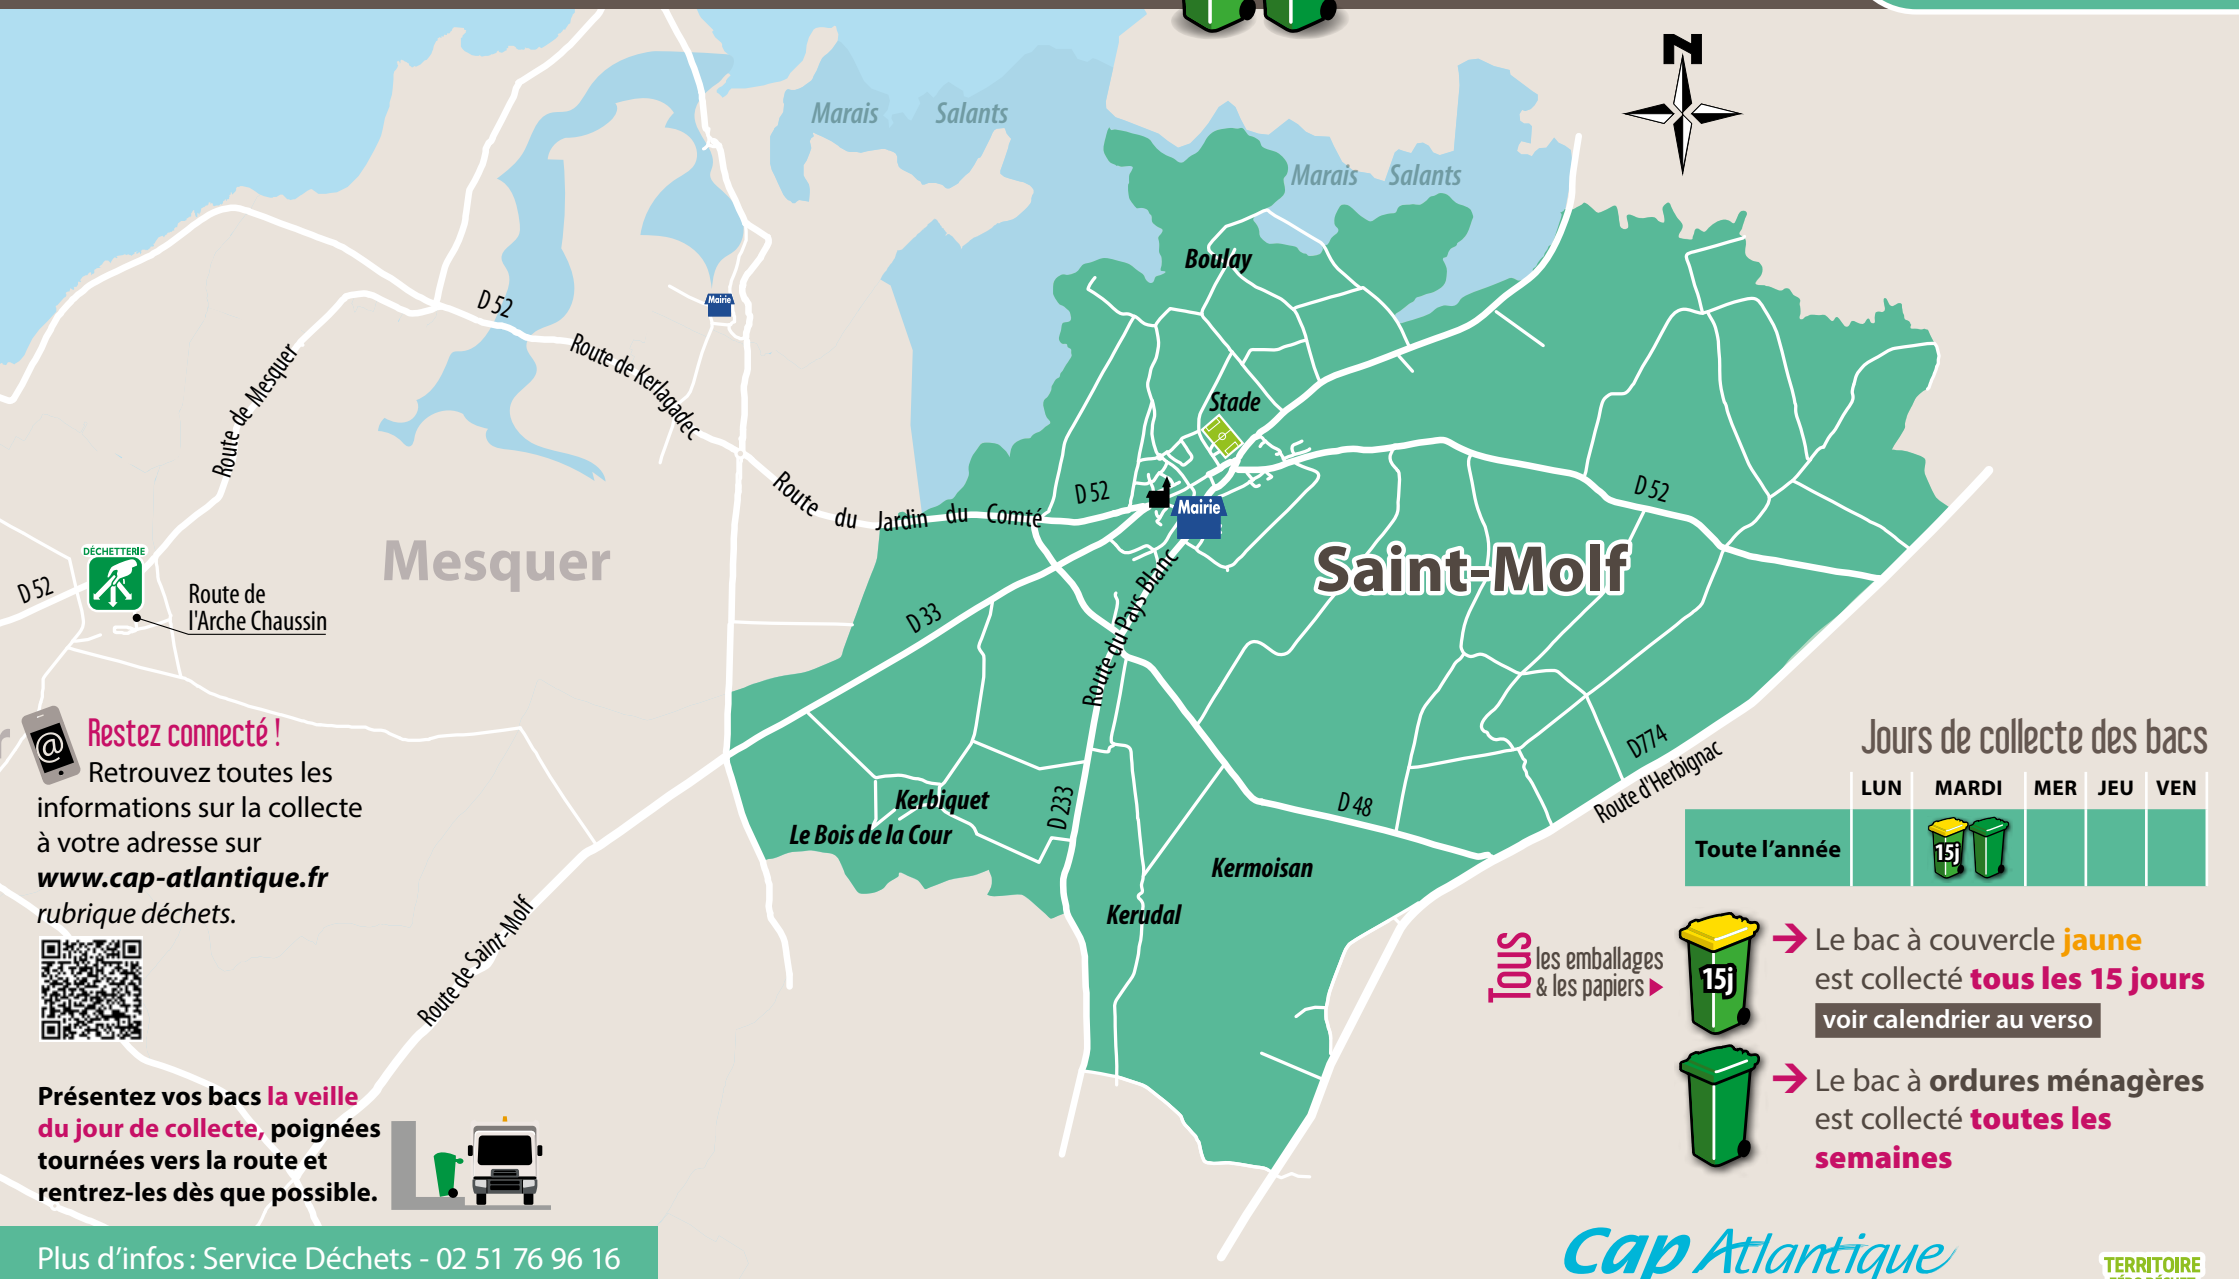

Secteurs et jours de collecte des déchets

Saint-Molf

Jours de collecte des bacs

	LUN	MARDI	MER	JEU	VEN
Toute l'année		 			

Tous les emballages & les papiers

→ Le bac à couvercle **jaune** est collecté **tous les 15 jours**
voir calendrier au verso

→ Le bac à **ordures ménagères** est collecté **toutes les semaines**

Restez connecté !
Retrouvez toutes les informations sur la collecte à votre adresse sur www.cap-atlantique.fr rubrique déchets.

Présentez vos bacs **la veille du jour de collecte**, poignées tournées vers la route et rentrez-les dès que possible.

Plus d'infos : Service Déchets - 02 51 76 96 16

Cap Atlantique
L'agglo

Assérac • Batz-sur-Mer • Camoël • Férel • Guérande • Herbignac • La Baule-Escoublac • La Turballe • Le Croisic • Le Pouliguen • Mesquer • Pénestin • Piriac-sur-Mer • Saint-Lyphard • Saint-Molf

Assérac • Batz-sur-Mer • Camoël • Férel • Guérande • Herbignac • La Baule-Escoublac • La Turballe • Le Croisic • Le Pouliguen • Mesquer • Pénestin • Piriac-sur-Mer • Saint-Lyphard • Saint-Molf

www.cap-atlantique.fr | @Capatlantiqueagglo