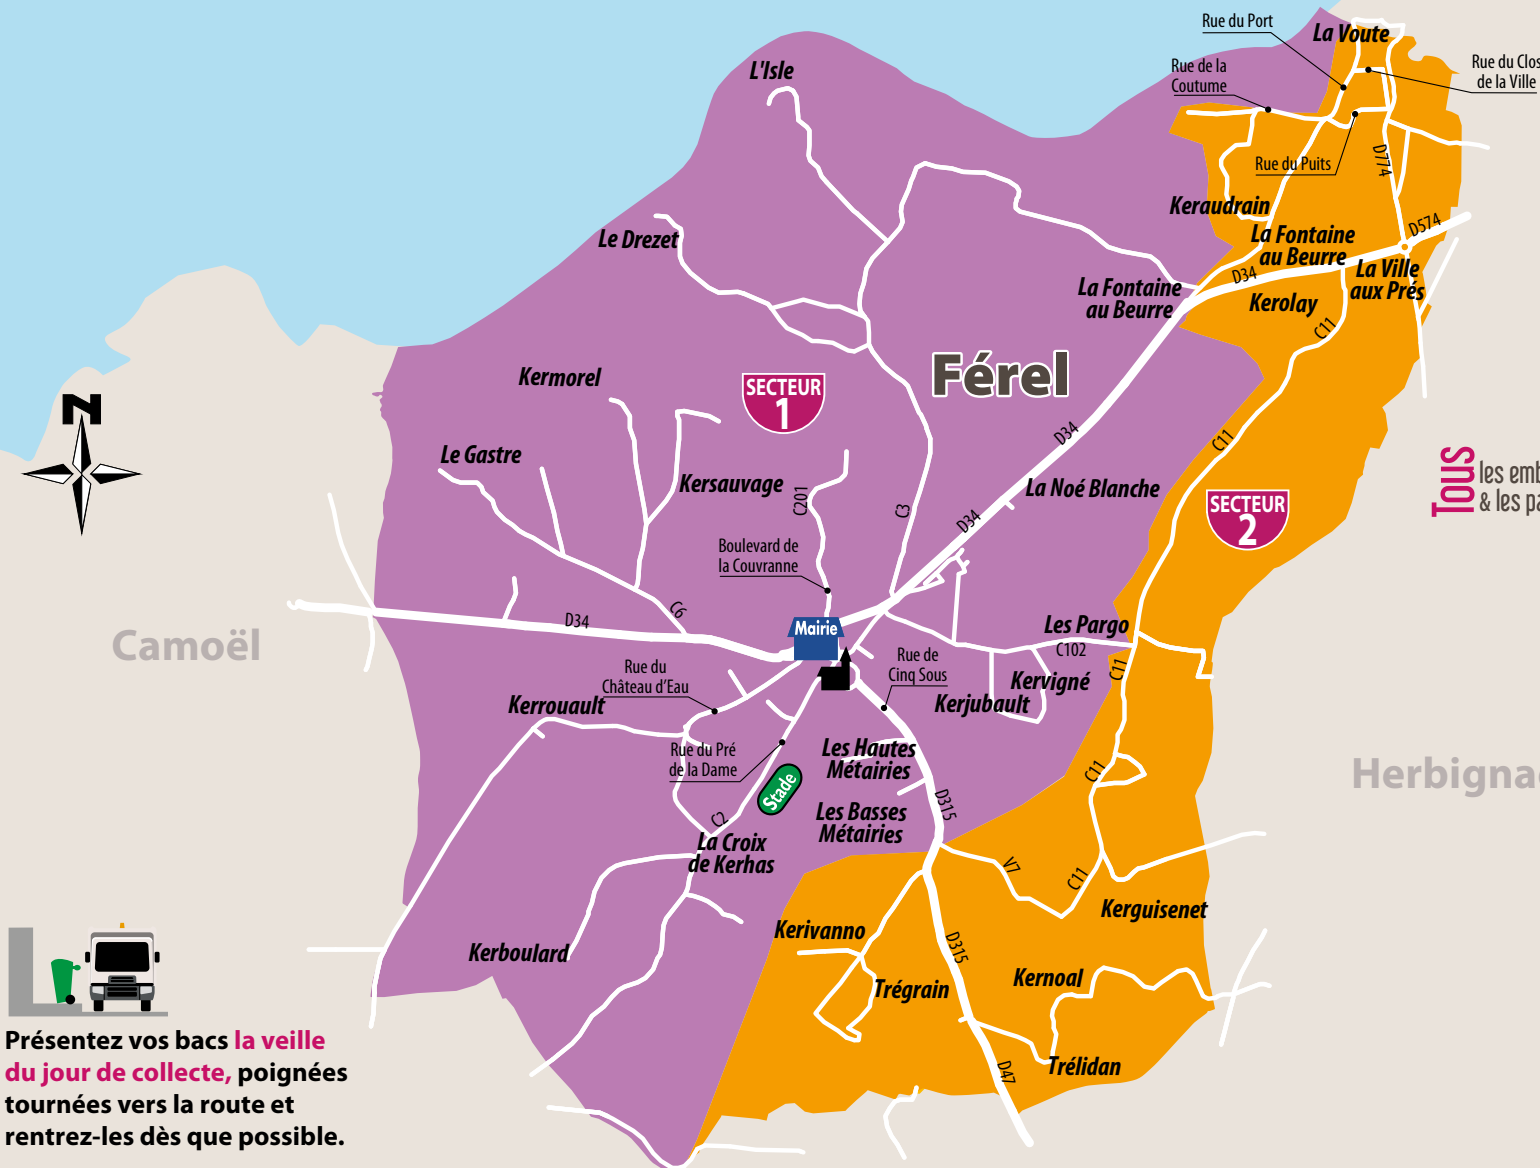

Secteurs et jours de collecte des déchets

Secteurs **1** et **2**

Férel

Jours de collecte des bacs

	LUN	MAR	MERCREDI	JEU	VEN
SECTEUR 1 Toute l'année					
SECTEUR 2 Toute l'année					

Tous les emballages & les papiers → Le bac à couvercle **jaune** est collecté **tous les 15 jours**.
voir calendrier au verso

→ Le bac à **ordures ménagères** est collecté **toutes les semaines**.

Restez connecté !
Retrouvez toutes les informations sur la collecte à votre adresse sur www.cap-atlantique.fr rubrique déchets.

Présentez vos bacs **la veille du jour de collecte**, poignées tournées vers la route et rentrez-les dès que possible.

Plus d'infos : Service Déchets - 02 51 76 96 16

Cap Atlantique
L'agglo

Assérac • Batz-sur-Mer • Camoël • Férel • Guérande • Herbignac • La Baule-Escoublac • La Turballe • Le Croisic • Le Pouliguen • Mesquer • Pénestin • Piriac-sur-Mer • Saint-Lyphard • Saint-Molf

Cap Atlantique L'agglo

Assérac • Batz-sur-Mer • Camoël • Férel • Guérande • Herbignac • La Baule-Escoublac • La Turballe • Le Croisic • Le Pouliguen • Mesquer • Pénestin • Piriac-sur-Mer • Saint-Lyphard • Saint-Molf