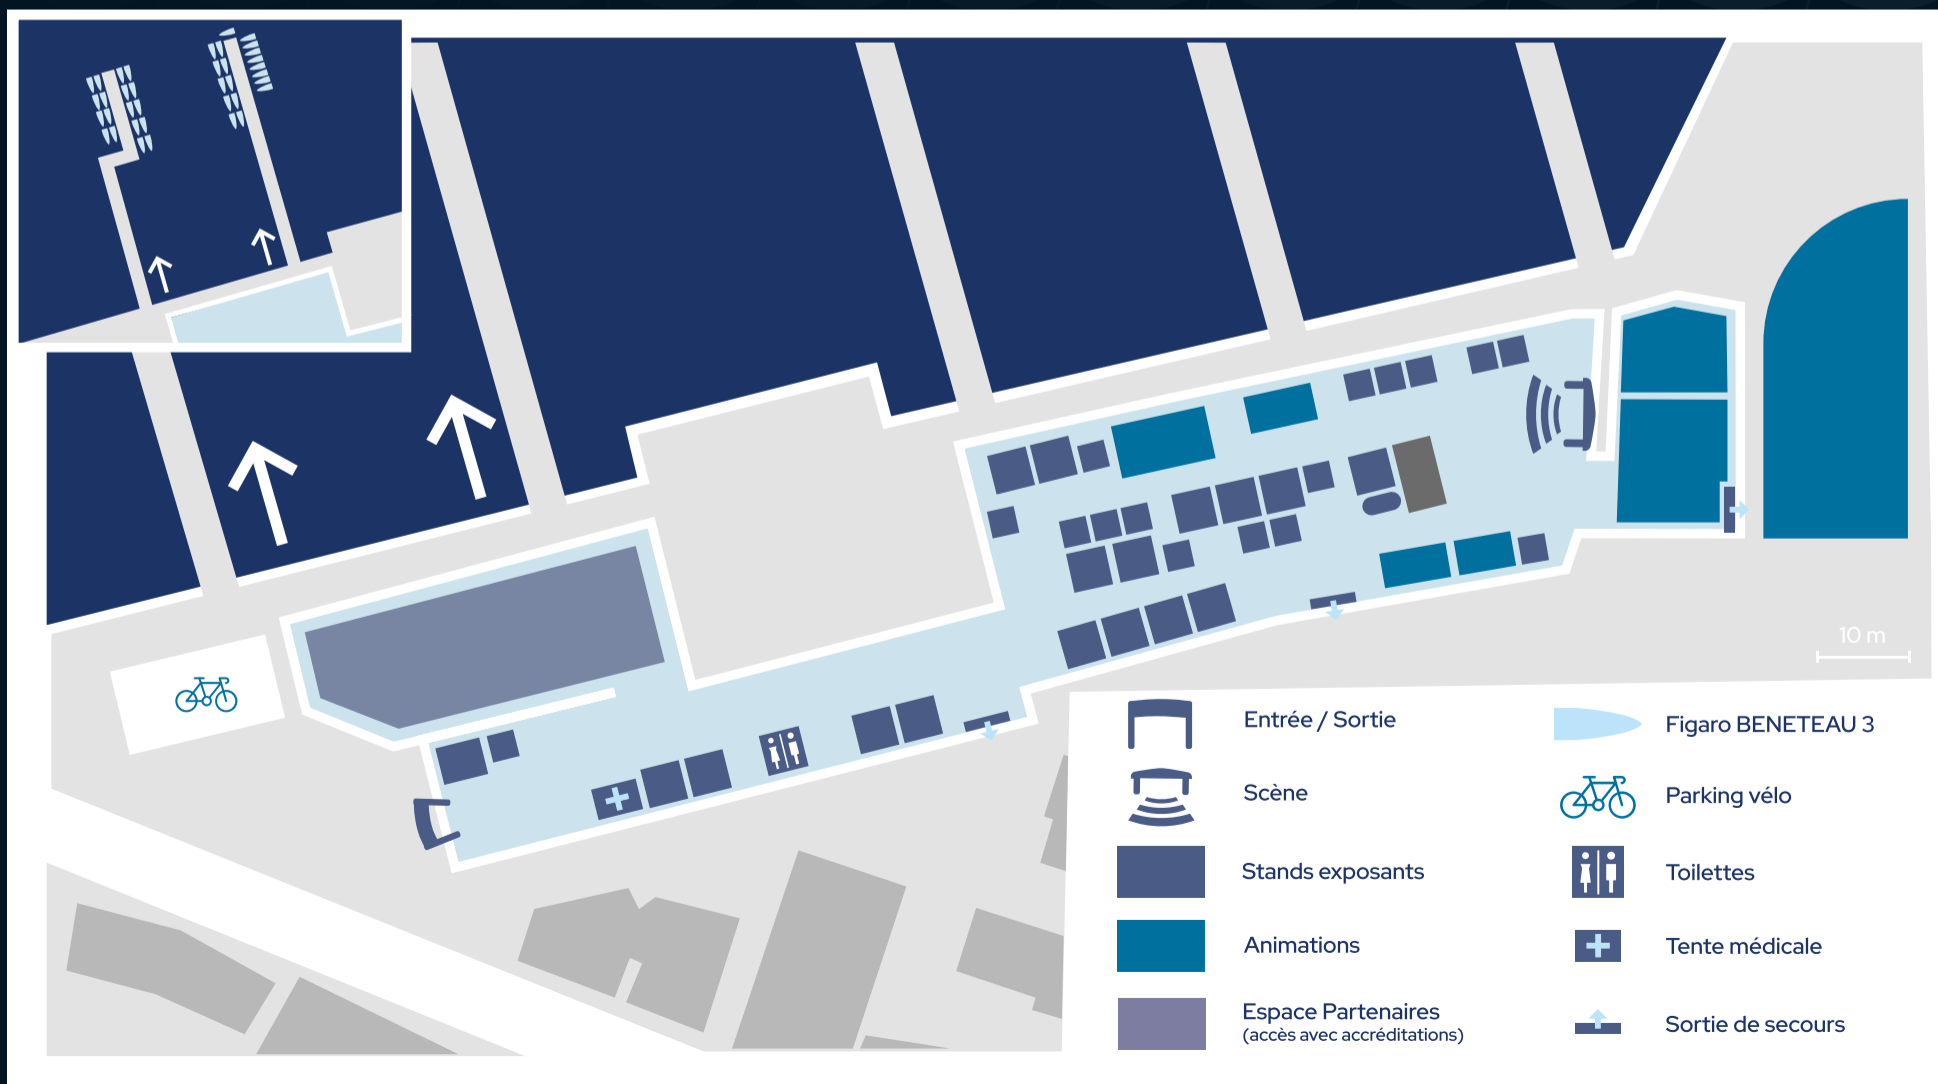

01 02 03 04 05 06 07 08 09

étape 2

ESCALE DE
KINSALE

VILLAGE DE BAIE
DE MORLAIX

SEPTEMBRE

10 11 12 13 14 15 16 17 18

étape 3

VILLAGE DE
PIRIAC-SUR-MER

Village de Caen

DU **MERCREDI 23**
AU **DIMANCHE 27 AOÛT**
QUAI VENDEUVRE, 14000 CAEN

Village Baie de Morlaix

DU **MERCREDI 06**
AU **DIMANCHE 10 SEPTEMBRE**
PORT DU BLOSCON, 29680 ROSCOFF

Village de Piriac-sur-mer

DU **MERCREDI 13**

AU **DIMANCHE 17 SEPTEMBRE**

QUAI DE VERDUN, 44420 PIRIAC-SUR-MER

SUIVRE LA COURSE

EN DIRECT

LE DÉPART DE LA PREMIÈRE ÉTAPE
en direct sur **france.3**

EN DIRECT

LE DÉPART DE LA PREMIÈRE ÉTAPE
@La Solitaire du Figaro Paprec