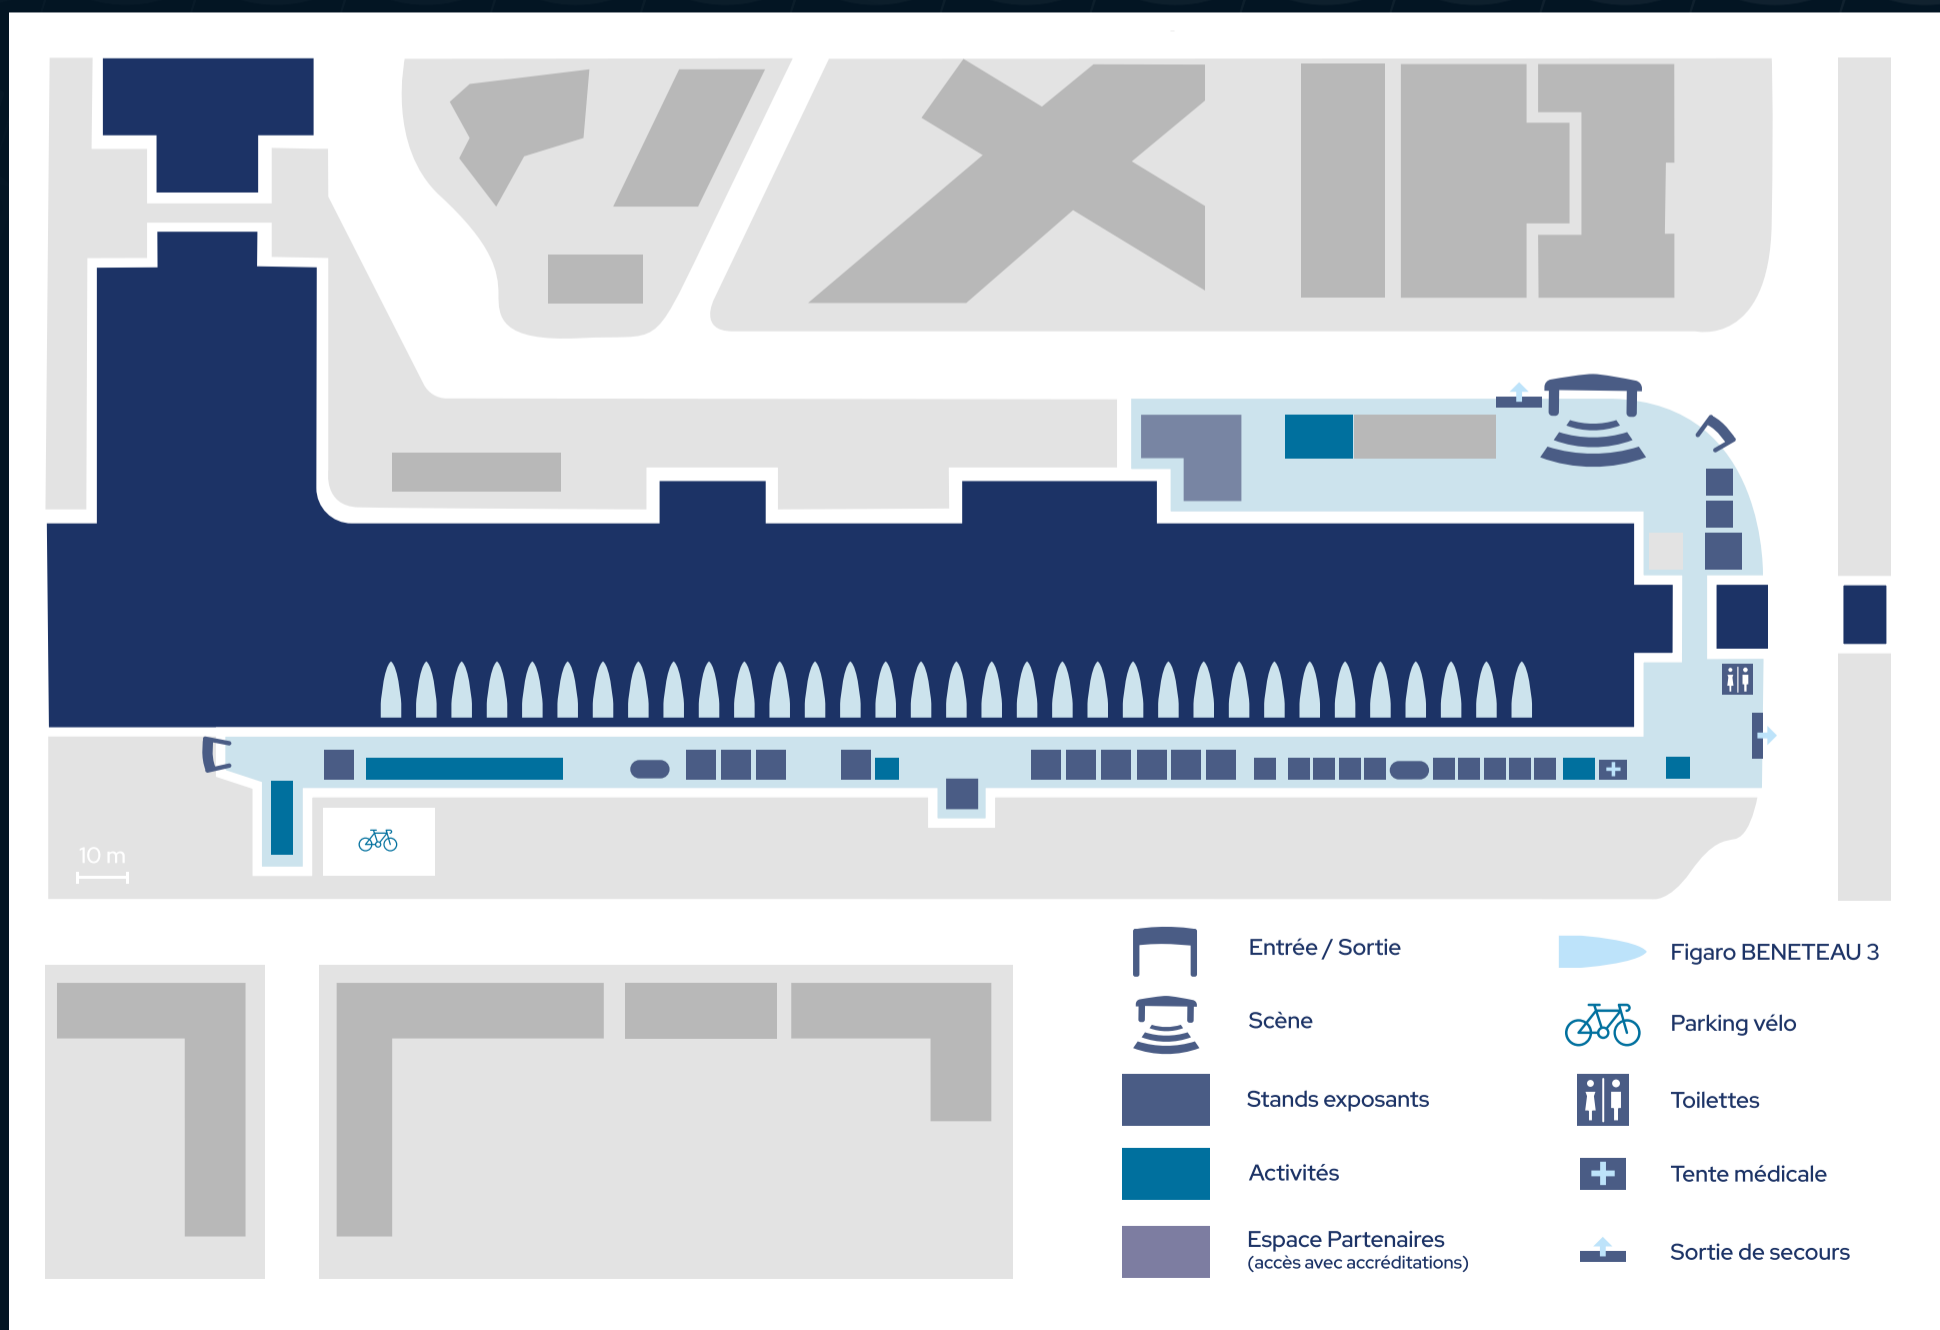

La Solitaire
du **FIGARO**
PAPREC

54^e édition

*Guide
de l'évènement*

AOÛT

23 24 25 26 27 28 29 30 31

étape 1

VILLAGE
DE CAEN

SEPTEMBRE

01 02 03 04 05 06 07 08 09

étape 2

ESCALE DE
KINSALE

VILLAGE DE BAIE
DE MORLAIX

SEPTEMBRE

10 11 12 13 14 15 16 17 18

étape 3

VILLAGE DE
PIRIAC-SUR-MER

Village de Caen

DU **MERCREDI 23**
AU **DIMANCHE 27 AOÛT**
QUAI VENDEUVRE, 14000 CAEN

Village Baie de Morlaix

DU **MERCREDI 06**
AU **DIMANCHE 10 SEPTEMBRE**
PORT DU BLOSCON, 29680 ROSCOFF

Village de Piriac-sur-mer

DU **MERCREDI 13**

AU **DIMANCHE 17 SEPTEMBRE**

QUAI DE VERDUN, 44420 PIRIAC-SUR-MER

SUIVRE LA COURSE

EN DIRECT

LE DÉPART DE LA PREMIÈRE ÉTAPE
en direct sur **france.3**

EN DIRECT

LE DÉPART DE LA PREMIÈRE ÉTAPE
@La Solitaire du Figaro Paprec