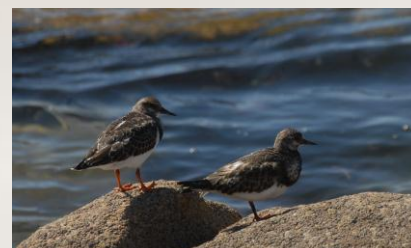

Tournepipierres à collier