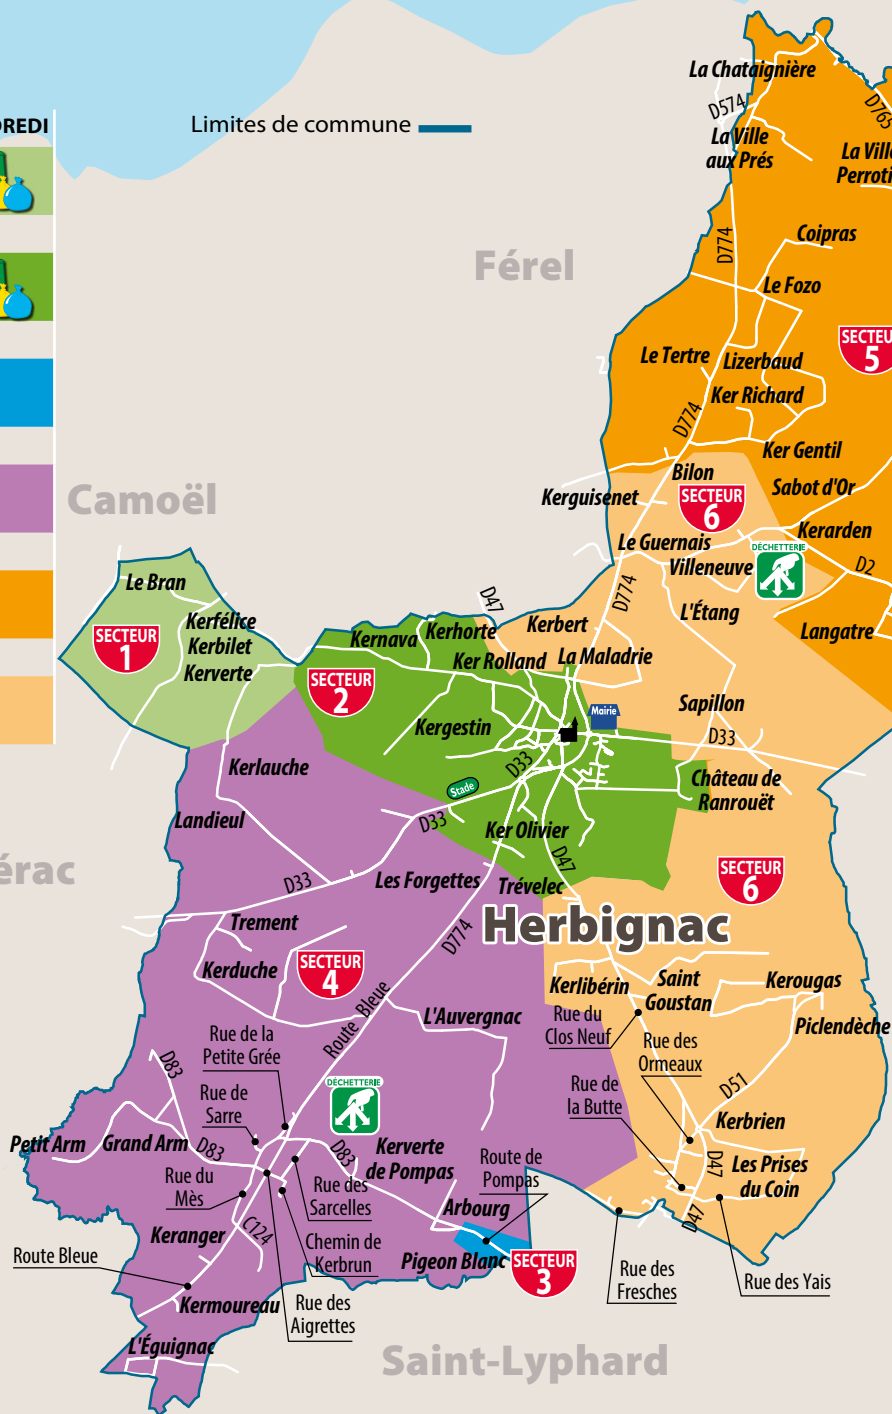

► Secteurs de collecte des ordures ménagères, sacs jaunes et bleus

PAS DE COLLECTE
le 25 décembre
ni le 1er janvier

	MARDI	MERCREDI	JEUDI	VENDREDI
SECTEUR 1 Toute l'année				
SECTEUR 2 Toute l'année				
SECTEUR 3 Toute l'année				
SECTEUR 4 Toute l'année				
SECTEUR 5 Toute l'année				
SECTEUR 6 Toute l'année				

Limites de commune

RAPPEL

Pour connaître en détail les limites des secteurs,

reportez-vous au plan de collecte déjà diffusé ou téléchargez-le sur www.cap-atlantique.fr
Attention, certaines limites de secteur ont évolué depuis 2010.

► Pour tous les secteurs, les sacs bleus et jaunes sont collectés tous les 15 jours voir calendrier au recto