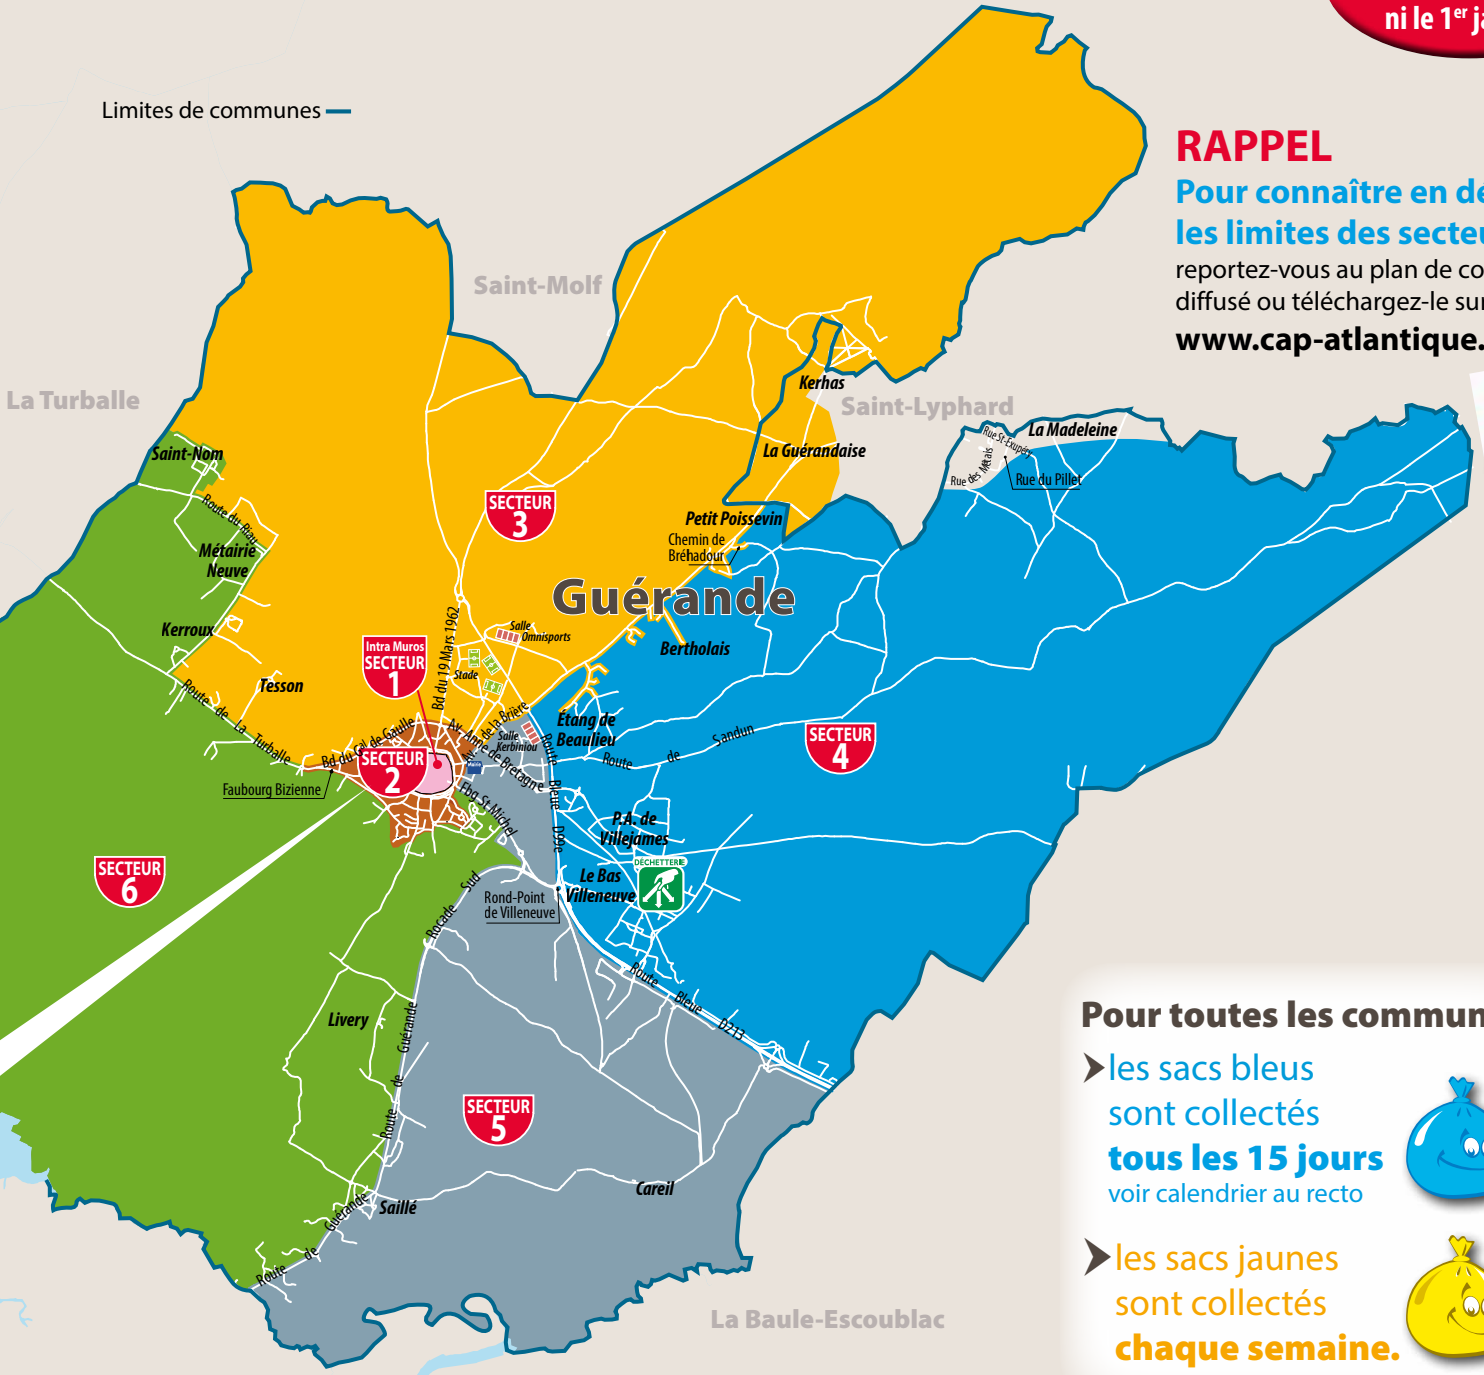

Secteurs de collecte des ordures ménagères, sacs jaunes et bleus

PAS DE COLLECTE
le 25 décembre
ni le 1er janvier

	MARDI	MERCREDI	JEUDI	SAMEDI
SECTEUR 1 Intra-Muros Toute l'année				
SECTEUR 2 1er septembre au 30 juin 1er juillet au 31 août				
SECTEUR 3 Toute l'année				
SECTEUR 4 Toute l'année				
SECTEUR 5 Toute l'année				
SECTEUR 6 Toute l'année				

Un service complémentaire pourra être organisé pour les grands week-ends touristiques (Pâques, Pentecôte...).
Information par voie de presse.

RAPPEL
Pour connaître en détail les limites des secteurs, reportez-vous au plan de collecte déjà diffusé ou téléchargez-le sur www.cap-atlantique.fr

Pour toutes les communes,

➤ les sacs bleus sont collectés **tous les 15 jours**
voir calendrier au recto

➤ les sacs jaunes sont collectés **chaque semaine.**